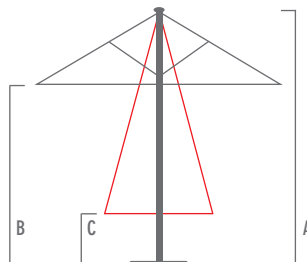

- 1 Luce Edison / Edison light
- 2 Luce Sfera tripla / Light Sfera triple
- 3 Luce Sfera singola / Light Sfera single
- 4 Kit Led con Batteria / Kit Led with Battery
- 5 Kit Led / Kit Led
- 6 Riscaldatore Infrarossi 1500 watt IP X5 waterproof
Infrared Heater 1500 watt IP X5 waterproof
- 7 Pannelli laterali di chiusura cm H 240 in tessuto e finestra in cristal trasparente cm H 120 predisposti con velcro di cm 5
Lateral enclosures cm H 240, acrylic material or PVC, with crystal windows cm H 120. Velcro cm 5 included.

CM.	300x300	350x350	400x400	300x400	Ø 300	Ø 400
A	300	300	320	300	300	300
B	245	245	245	245	240	245
C	72	37	20	36	130	85

Misure indicative soggette a variazioni senza preavviso

300x400 cm. 10x13 ft

300x300 cm. 10x10 ft
350x350 cm. 11,5x11,5 ft
400x400 cm. 13x13 ft

Ø 300 cm. Ø 10 ft
Ø 400 cm. Ø 13 ft

COLORE STRUTTURA ALLUMINIO

DETTAGLI/DETAILS

PALO/SHAFT	ALLUMINIO Ø 60 mm./ALLUMINIUM Ø 60 mm.
STECHE/RIBS	ALLUMINIO 35x20 mm./ALLUMINIUM 35x20 mm.
TRATTAMENTO ALLUMINIO/ALUMINIUM COATING	VERNICI TERMOINDURENTI/THERMOSETTING POWDERED PAINTS
BULLONERIA/BOLTS, SCREWS	INOX/STAINLESS STEEL
MANTOVANA/VALANCE	DISPONIBILE/AVAILABLE
APERTURA/CHIUSURA/OPENING/CLOSING	CARRUCOLA DOPPIA/DOUBLE PULLEY
PESO KG./WEIGHT KG.	26 ca/26 approx

Base in graniglia
Grit base
Ø 65 cm.
Kg. 75

Base in graniglia
Grit base
Ø 60 cm.
Kg. 50

Base in ferro
Iron base
70x70x0,8 cm.
Kg. 37

Base in ferro
Iron base
75x75x1 cm.
Kg. 50