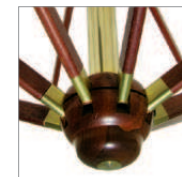

- 1 Luce Sfera tripla / Light Sfera triple
- 2 Luce Sfera singola / Light Sfera single
- 3 Riscaldatore Infrarossi 1500 watt IP X5 waterproof
Infrared Heater 1500 watt IP X5 waterproof
- 4 Luce Edison / Edison light
- 5 Pannelli laterali di chiusura cm H 240 in tessuto e finestra in
cristal trasparente cm H 120 predisposti con velcro di cm 5
Lateral enclosures cm H 240, acrylic material or PVC, with
crystal windows cm H 120. Velcro cm 5 included.

| CM. | 400x400 | 300x400 |
|-----|---------|---------|
| A | 313 | 293 |
| B | 245 | 245 |
| C | 20 | 36 |

Misure indicative soggette a variazioni senza preavviso

Stecche con puntale

300x400 cm. 10x13 ft