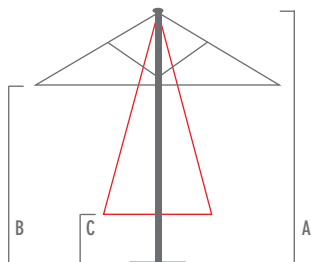

- 1 Luce Sfera tripla / Light Sfera triple
- 2 Luce Sfera singola / Light Sfera single
- 3 Riscaldatore Infrarossi 1500 watt IP X5 waterproof
Infrared Heater 1500 watt IP X5 waterproof
- 4 Luce Edison / Edison light
- 5 Pannelli laterali di chiusura cm H 240 in tessuto e finestra in
cristal trasparente cm H 120 predisposti con velcro di cm 5
Lateral enclosures cm H 240, acrylic material or PVC, with
crystal windows cm H 120. Velcro cm 5 included.

| CM. | 400x400 | 300x400 |
|-----|---------|---------|
| A | 313 | 293 |
| B | 245 | 245 |
| C | 20 | 36 |

Misure indicative soggette a variazioni senza preavviso

Stecche con puntale

300x400 cm. 10x13 ft

400x400 cm. 13x13 ft

DETTAGLI/DETAILS

| | |
|-----------------------------------|--|
| PALO/SHAFT | MOGANO Ø 60 mm. CON RINFORZI IN OTTONE/MOHOGONY Ø 60 mm. WITH BRASS REINFORCED |
| STECHE/RIBS | LEGNO mm. 40x20 CON RINFORZI IN OTTONE/WOOD mm. 40x20 WITH BRASS REINFORCED |
| TRATTAMENTO LEGNO/WOOD COATING | VERNICI POLIURETANICHE/POLYURETHANE COATING |
| BULLONERIA/BOLTS, SCREWS | INOX/STAINLESS STEEL |
| MANTOVANA/VALANCE | DISPONIBILE/AVAILABLE |
| APERTURA/CHIUSURA/OPENING/CLOSING | CARRUCOLA DOPPIA/DOUBLE PULLEY |
| PESO KG. / WEIGHT KG. | 26 ca/26 approx |

COLORE STRUTTURA LEGNO

Nero

Mogano

Base in graniglia
Grit base
Ø 65 cm.
Kg. 75

Base in graniglia
Grit base
Ø 60 cm.
Kg. 50

Base in ferro
Iron base
70x70x0,8 cm.
Kg. 37

Base in ferro
Iron base
75x75x1 cm.
Kg. 50