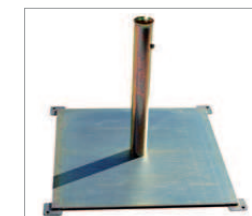

COLORE STRUTTURA LEGNO

Nero

Mogano

Base in graniglia
Grit base
Ø 65 cm.
Kg. 75

Base in graniglia
Grit base
Ø 60 cm.
Kg. 50

Base in ferro
Iron base
70x70x0,8 cm.
Kg. 37

Base in ferro
Iron base
75x75x1 cm.
Kg. 50