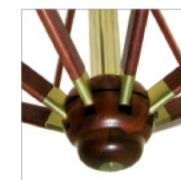

AMERICA ACCESSORI

- 1 Luce Sfera tripla / Light Sfera triple
- 2 Luce Sfera singola / Light Sfera single
- 3 Kit Led con Batteria / Kit Led with Battery (vers. Allumin.)
- 4 Kit Led / Kit Led (vers. Allumin.)
- 5 Riscaldatore Infrarossi 1500 watt IP X5 waterproof
Infrared Heater 1500 watt IP X5 waterproof
- 6 Pannelli laterali di chiusura cm H 240 in tessuto e finestra in cristal trasparente cm H 120 predisposti con velcro di cm 5
Lateral enclosures cm H 240, acrylic material or PVC, with crystal windows cm H 120. Velcro cm 5 included.

SPECIFICHE TECNICHE

CM.	300x300	400x400	300x400
A	312	330	312
B	245	245	245
C	78	20	40

Misure indicative soggette a variazioni senza preavviso

Stecche con puntale Elite solo 300x400 cm. e 400x400 cm.

300x400 cm. 10x13 ft

300x300 cm. 10x10 ft
400x400 cm. 13x13 ft

DETTAGLI/DETAILS

PALO/SHAFT	ACCIAIO mm. 100x80/STEEL mm. 100x80
BRACCIO/SIDE ARM	LEGNO mm. 100x80/WOOD mm. 100x80
STECHE/RIBS	LEGNO mm. 40x20/ALLUMINIO mm. 35x20/WOOD mm. 40x20/ALLUMINIUM mm. 35x20
TRATTAMENTO ACCIAIO/STEEL COATING	ZINCATURA + VERNICI TERMOINDURENTI/GALVANIZED + THERMOSETTING POWDER PAINTS
TRATTAMENTO LEGNO/WOOD COATING	VERNICI POLIURETANICHE/POLYURETHANE COATING
BULLONERIA/BOLTS, SCREWS	INOX/STAINLESS STEEL
MANTOVANA/VALANCE	DISPONIBILE/AVAILABLE
APERTURA-CHIUSURA/OPENING-CLOSING	ARGANELLO/WINCHESES
ROTAZIONE/UMBRELLA ROTATION	DISPONIBILE/AVAILABLE
PESO KG./WEIGHT KG.	110 ca/110 approx