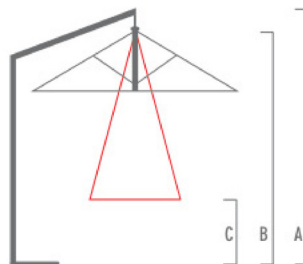

AMERICA ACCESSORI

- 1 Luce Sfera tripla / Light Sfera triple
- 2 Luce Sfera singola / Light Sfera single
- 3 Kit Led con Batteria / Kit Led with Battery (vers. Allumin.)
- 4 Kit Led / Kit Led (vers. Allumin.)
- 5 Riscaldatore Infrarossi 1500 watt IP X5 waterproof
Infrared Heater 1500 watt IP X5 waterproof
- 6 Pannelli laterali di chiusura cm H 240 in tessuto e finestra in cristal trasparente cm H 120 predisposti con velcro di cm 5
Lateral enclosures cm H 240, acrylic material or PVC, with crystal windows cm H 120. Velcro cm 5 included.

SPECIFICHE TECNICHE

CM.	300x300	400x400	300x400
A	312	330	312
B	245	245	245
C	78	20	40

Misure indicative soggette a variazioni senza preavviso

Stecche con puntale Elite solo 300x400 cm. e 400x400 cm.

300x400 cm. 10x13 ft

300x300 cm. 10x10 ft
400x400 cm. 13x13 ft

DETTAGLI/DETAILS

PALO/SHAFT	ACCIAIO mm. 100x80/STEEL mm. 100x80
BRACCIO/SIDE ARM	LEGNO mm. 100x80/WOOD mm. 100x80
STECHE/RIBS	LEGNO mm. 40x20/ALLUMINIO mm. 35x20/WOOD mm. 40x20/ALLUMINIUM mm. 35x20
TRATTAMENTO ACCIAIO/STEEL COATING	ZINCATURA + VERNICI TERMOINDURENTI/GALVANIZED + THERMOSETTING POWDER PAINTS
TRATTAMENTO LEGNO/WOOD COATING	VERNICI POLIURETANICHE/POLYURETHANE COATING
BULLONERIA/BOLTS, SCREWS	INOX/STAINLESS STEEL
MANTOVANA/VALANCE	DISPONIBILE/AVAILABLE
APERTURA-CHIUSURA/OPENING-CLOSING	ARGANELLO/WINCHESES
ROTAZIONE/UMBRELLA ROTATION	DISPONIBILE/AVAILABLE
PESO KG./WEIGHT KG.	110 ca/110 approx

COLORE STRUTTURA ALLUMINIO

COLORE STRUTTURA LEGNO

Base per zavorra
Base for ballast
cm. 101x85

Zavorra per base
Ballast for base
cm. 40x40x10
Kg. 40

Base da cementare
Inground base
cm. 26x16

Carter copribase
Cover for base
cm. 101x85