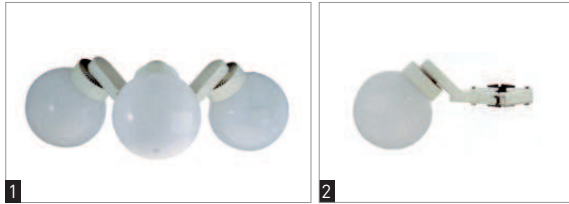

AMERICA ACCESSORI

- 1 Luce Sfera tripla / Light Sfera triple
- 2 Luce Sfera singola / Light Sfera single
- 3 Kit Led con Batteria / Kit Led with Battery (vers. Allumin.)
- 4 Kit Led / Kit Led (vers. Allumin.)
- 5 Riscaldatore Infrarossi 1500 watt IP X5 waterproof
Infrared Heater 1500 watt IP X5 waterproof
- 6 Pannelli laterali di chiusura cm H 240 in tessuto e finestra in cristal trasparente cm H 120 predisposti con velcro di cm 5
Lateral enclosures cm H 240, acrylic material or PVC, with crystal windows cm H 120. Velcro cm 5 included.

SPECIFICHE TECNICHE

CM.	300x300	400x400	300x400
A	312	330	312
B	245	245	245
C	78	20	40

Misure indicative soggette a variazioni senza preavviso

Stecche con puntale Elite solo 300x400 cm. e 400x400 cm.

300x400 cm. 10x13 ft