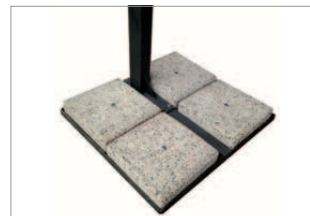

300x300 cm. 10x10 ft
400x400 cm. 13x13 ft

DETTAGLI/DETAILS

PALO/SHAFT	ACCIAIO mm. 100x80/STEEL mm. 100x80
BRACCIO/SIDE ARM	LEGNO mm. 100x80/WOOD mm. 100x80
STECHE/RIBS	LEGNO mm. 40x20/ALLUMINIO mm. 35x20/WOOD mm. 40x20/ALLUMINIUM mm. 35x20
TRATTAMENTO ACCIAIO/STEEL COATING	ZINCATURA + VERNICI TERMOINDURENTI/GALVANIZED + THERMOSETTING POWDER PAINTS
TRATTAMENTO LEGNO/WOOD COATING	VERNICI POLIURETANICHE/POLYURETHANE COATING
BULLONERIA/BOLTS, SCREWS	INOX/STAINLESS STEEL
MANTOVANA/VALANCE	DISPONIBILE/AVAILABLE
APERTURA-CHIUSURA/OPENING-CLOSING	ARGANELLO/WINCHES
ROTAZIONE/UMBRELLA ROTATION	DISPONIBILE/AVAILABLE
PESO KG./WEIGHT KG.	110 ca/110 approx

COLORE STRUTTURA ALLUMINIO

COLORE STRUTTURA LEGNO

Base per zavorra
Base for ballast
cm. 84x94

Zavorra per base
Ballast for base
Kg. 30
cm. 40x40

Zavorra per base
Ballast for base
Kg. 11
cm. 40x40

Base da cementare
Inground base
cm. 17x11