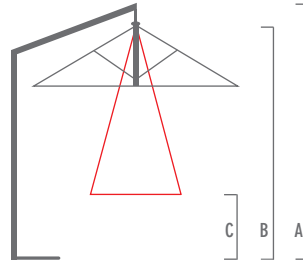

AMERICA ACCESSORI

- 1 Luce Sfera tripla / Light Sfera triple
- 2 Luce Sfera singola / Light Sfera single
- 3 Kit Led con Batteria / Kit Led with Battery (vers. Allumin.)
- 4 Kit Led / Kit Led (vers. Allumin.)
- 5 Riscaldatore Infrarossi 1500 watt IP X5 waterproof
Infrared Heater 1500 watt IP X5 waterproof
- 6 Pannelli laterali di chiusura cm H 240 in tessuto e finestra in cristal trasparente cm H 120 predisposti con velcro di cm 5
Lateral enclosures cm H 240, acrylic material or PVC, with crystal windows cm H 120. Velcro cm 5 included.

SPECIFICHE TECNICHE

CM.	300x300	400x400	300x400
A	312	330	312
B	245	245	245
C	78	20	40

Misure indicative soggette a variazioni senza preavviso

Stecche con puntale Elite solo 300x400 cm. e 400x400 cm.

300x400 cm. 10x13 ft

300x300 cm. 10x10 ft
400x400 cm. 13x13 ft

DETTAGLI/DETAILS

PALO/SHAFT	ACCIAIO mm. 100x80/STEEL mm. 100x80
BRACCIO/SIDE ARM	LEGNO mm. 100x80/WOOD mm. 100x80
STECHE/RIBS	LEGNO mm. 40x20/ALLUMINIO mm. 35x20/WOOD mm. 40x20/ALLUMINIUM mm. 35x20
TRATTAMENTO ACCIAIO/STEEL COATING	ZINCATURA + VERNICI TERMOINDURENTI/GALVANIZED + THERMOSETTING POWDER PAINTS
TRATTAMENTO LEGNO/WOOD COATING	VERNICI POLIURETANICHE/POLYURETHANE COATING
BULLONERIA/BOLTS, SCREWS	INOX/STAINLESS STEEL
MANTOVANA/VALANCE	DISPONIBILE/AVAILABLE
APERTURA-CHIUSURA/OPENING-CLOSING	ARGANELLO/WINCHES
ROTAZIONE/UMBRELLA ROTATION	DISPONIBILE/AVAILABLE
PESO KG./WEIGHT KG.	110 ca/110 approx

COLORE STRUTTURA ALLUMINIO

COLORE STRUTTURA LEGNO

Base per zavorra
Base for ballast
cm. 84x94

Zavorra per base
Ballast for base
Kg. 30
cm. 40x40

Zavorra per base
Ballast for base
Kg. 11
cm. 40x40

Base da cementare
Inground base
cm. 17x11