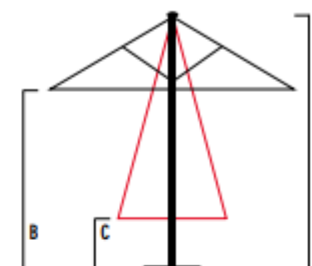

## Colore struttura Legno

200x300 cm. 6,6x10 ft  
300x400 cm. 10x13 ft

500x500 cm. 10x10 ft

Ø 300 cm. Ø 10 ft

## DETTAGLI

PALO	LEGNO Ø 48 mm.
STECHE	LEGNO mm. 30x18
TRATTAMENTO LEGNO	VERNICI POLIURETANICHE
BULLONERIA	INOX
MANTOVANA	DISPONIBILE
APERTURA/CHIUSURA	CARRUCOLA DOPPIA
PESO KG.	18 ca

## DETAILS

SHAFT	WOOD Ø 48 mm.
RIBS	WOOD mm. 30x18
WOOD COATING	POLYURETHANE COATING
NUTS, BOLTS, SCREWS	STAINLESS STEEL
VALANCE	AVAILABLE
OPENING/CLOSING	DOUBLE PULLEY
WEIGHT KG.	18 approx

CM.	300x300	200x300	300x400	Ø 300
A	276	276	276	276
B	240	240	240	240
C	62	92	26	126

Misure indicative soggette a variazioni senza preavviso

Base in graniglia  
Grit base  
Ø 65 cm.  
Kg. 75

Base in graniglia  
Grit base  
Ø 60 cm.  
Kg. 50

Base in ferro  
Iron base  
70x70x0,8 cm.  
Kg. 37