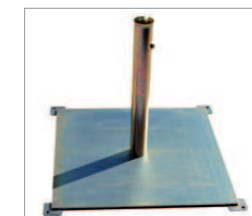

300x300 cm. 10x10 ft

Ø 300 cm. Ø 10 ft

DETTAGLI/DETAILS

PALO/SHAFT	LEGNO/WOOD Ø 48 mm.
STECHE/RIBS	LEGNO/WOOD mm. 30x18
TRATTAMENTO LEGNO/WOOD COATING	VERNICI POLIURETANICHE/POLYURETHANE COATING
BULLONERIA/BOLTS, SCREWS	INOX/STAINLESS STEEL
MANTOVANA/VALANCE	DISPONIBILE/AVAILABLE
APERTURA-CHIUSURA/OPENING-CLOSING	CARRUCOLA DOPPIA/DOUBLE PULLEY
PESO KG./WEIGHT KG.	18 ca/18 approx

COLORE STRUTTURA LEGNO

Base in graniglia
Grit base
Ø 65 cm.
Kg. 75

Base in graniglia
Grit base
Ø 60 cm.
Kg. 50

Base in ferro
Iron base
70x70x0,8 cm.
Kg. 37

Base in ferro
Iron base
75x75x1 cm.
Kg. 50