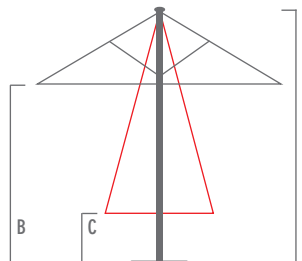

FUNNY ACCESSORI

- 1 Luce Sfera tripla / Light Sfera triple
- 2 Luce Sfera singola / Light Sfera single
- 3 Riscaldatore Infrarossi 1500 watt IP X5 waterproof
Infrared Heater 1500 watt IP X5 waterproof
- 4 Pannelli laterali di chiusura cm H 240 in tessuto e finestra in cristal trasparente cm H 120 predisposti con velcro di cm 5
Lateral enclosures cm H 240, acrylic material or PVC, with crystal windows cm H 120. Velcro cm 5 included.

SPECIFICHE TECNICHE

CM.	300x300	200x300	300x400	Ø 300
A	276	276	276	276
B	240	240	240	240
C	62	92	26	126

Misure indicative soggette a variazioni senza preavviso

200x300 cm. 6,6x10 ft
300x400 cm. 10x13 ft

300x300 cm. 10x10 ft

Ø 300 cm. Ø 10 ft

DETTAGLI/DETAILS

PALO/SHAFT	LEGNO/WOOD Ø 48 mm.
STECHE/RIBS	LEGNO/WOOD mm. 30x18
TRATTAMENTO LEGNO/WOOD COATING	VERNICI POLIURETANICHE/POLYURETHANE COATING
BULLONERIA/BOLTS, SCREWS	INOX/STAINLESS STEEL
MANTOVANA/VALANCE	DISPONIBILE/AVAILABLE
APERTURA-CHIUSURA/OPENING-CLOSING	CARRUCOLA DOPPIA/DOUBLE PULLEY
PESO KG./WEIGHT KG.	18 ca/18 approx

COLORE STRUTTURA LEGNO

Base in graniglia
Grit base
Ø 65 cm.
Kg. 75

Base in graniglia
Grit base
Ø 60 cm.
Kg. 50

Base in ferro
Iron base
70x70x0,8 cm.
Kg. 37

Base in ferro
Iron base
75x75x1 cm.
Kg. 50