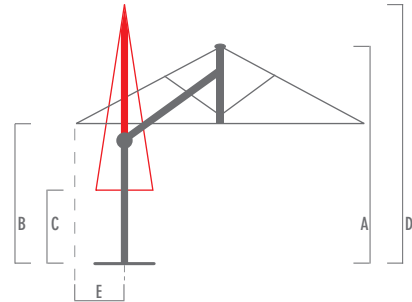

5 Kit Audio / Kit Audio

6 Pannelli laterali di chiusura cm H 240 in tessuto e finestra in
crystal trasparente cm H 120 predisposti con velcro di cm 5
Lateral enclosures cm H 240, acrylic material or PVC, with
crystal windows cm H 120. Velcro cm 5 included.

SPECIFICHE TECNICHE

CM.	300x300	400x400	300x400	500x400	500x500
A	290	300	290	300	320
B	235	240	235	240	250
C	177	105	141	75	60
D	360	380	360	380	410
E	0	40	0	40	60

Misure indicative soggette a variazioni senza preavviso

*Misura esclusa la base

300x400 cm. 10x13 ft
400x500 cm. 13x16,5 ft

300x300 cm. 10x10 ft
400x400 cm. 13x13 ft
500x500 cm. 16,5x16,5 ft

COLORE STRUTTURA ALLUMINIO

DETTAGLI/DETAILS	
PALO/SHAFT	ALLUMINIO mm. 110x90/ALUMINIUM mm. 110x90
BRACCIO/SIDE ARM	ALLUMINIO OVALE mm. 110x60/ALUMINIUM mm. 110x60 OVAL
STECHE/RIBS	ALLUMINIO mm. 35x20/40x20 RINFORZATE/ALUMINIUM mm. 35x20/40x20 REINFORCED
TRATTAMENTO ACCIAIO/STEEL COATING	ZINCATURA + VERNICI TERMOINDURENTI/GALVANIZED + THERMOSETTING POWDER PAINTS
TRATTAMENTO ALLUMINIO/ALUMINIUM COATING	VERNICI TERMOINDURENTI/THERMOSETTING POWDER PAINTS
BULLONERIA/BOLTS, SCREWS	INOX/STAINLESS STEEL
MANTOVANA/VALANCE	DISPONIBILE/AVAILABLE
APERTURA/CHIUSURA/OPENING/CLOSING	ARGANELLO/ WINCHES
INCLINAZIONE TELO E ALTEZZA REGOLABILE	CANOPY TILT AND HEIGHT ADJUSTABLE
ROTAZIONE/UMBRELLA ROTATION	360°/360°
PESO KG./WEIGHT KG.	70 ca/70 approx

Bse di superficie
Surface base
cm. 25x25

Base da parete
Wall base