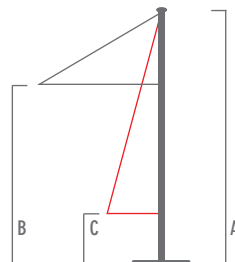

# MEZZO OMBRELLONE

## SPECIFICHE TECNICHE

CM.	200x150	300x150	300x200	400x150	400x200
A	280	300	300	300	320
B	240	245	245	245	245
C	92	72	36	36	20

Misure indicative soggette a variazioni senza preavviso

200x150 cm.	6,6x5 ft
300x150 cm.	10x5 ft
300x200 cm.	10x6,6 ft
400x150 cm.	13x5 ft
400x200 cm.	13x6,6 ft

### DETTAGLI/DETAILS

PALO/SHAFT	LEGNO Ø 60 mm.-ALLUMINIO Ø 60 mm./WOOD Ø 60 mm.-ALLUMINIUM Ø 60 mm.
STECHE/RIBS	LEGNO 40x20 mm.-ALLUMINIO 35x20 mm./WOOD 40x20 mm.- ALLUMINIUM 35x20 mm.
TRATTAMENTO LEGNO/WOOD COATING	VERNICI POLIURETANICHE/POLYURETHANE COATING
BULLONERIA/BOLTS, SCREWS	INOX/STAINLESS STEEL
MANTOVANA/VALANCE	DISPONIBILE/AVAILABLE
APERTURA-CHIUSURA/OPENING-CLOSING	CARRUCOLA DOPPIA/DOUBLE PULLEY

### COLORE STRUTTURA ALLUMINIO

Base in graniglia  
Grit base  
Ø 65 cm.  
Kg. 75

Base in graniglia  
Grit base  
Ø 60 cm.  
Kg. 50

Base in ferro  
Iron base  
70x70x0,8 cm.  
Kg. 37

Base in ferro  
Iron base  
75x75x1 cm.  
Kg. 50